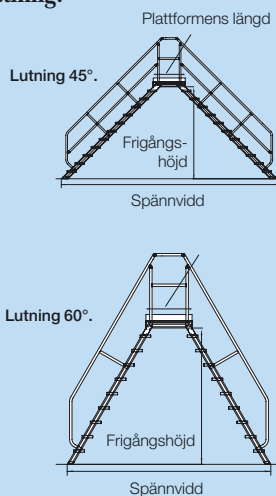

Z600 – Övergångsbroar, stationära eller mobila

Den optimala lösningen för användning med hög belastning.

- **Totalbelastning 300 kg.**
- **Lutning 45° och 60°.**
- **Stegdjup 175 mm (60°) resp. 225 mm (45°).**
- Med vinkelfästen längst ner.
- Plattformens längd: 675 mm. Möjlig förlängning per 225 mm upp till max 2 925 mm (se sidan 58 för tilläggsutrustning).
- Handledare på ena sidan, välj montering på vänster eller höger sida. Vid lutning 45° med list i knähöjd.
- Handledare på ena sidan för plattformar, 1100 mm hög.
- En andra handledare mot extra kostnad. Krävs vid plattformshöjd från och med 1,00 m.
- Yttre bredd inklusive handledare = stegbredd + 160 mm. (200 mm vid handledare på båda sidor.)
- Mobilt utförande med stegfot och länkhjul med låsningsanordning, Ø 160 mm.
- Höjd lodrätt: Stationärt utförande = frigångshöjd + 120 mm. Mobilt utförande = frigångshöjd + 320 mm.

Specialutförande med två handledare.

→ Övergångsbro 45° lutning.

Ange den exakta lodräta höjden vid beställning.

Antal steg		upp till	4	5	6	7	8	9	10	11
Frigångshöjd		upp till mm	740	960	1180	1390	1610	1830	2050	2260
Spännvidd		upp till mm	2281	2721	3161	3581	4021	4461	4921	5321
Stegbredd	600 mm	Beställningsnr	59 933	59 934	59 935	59 936	59 937	59 938	59 939	59 940
		Pris								
	800 mm	Beställningsnr	59 943	59 944	59 945	59 946	59 947	59 948	59 949	59 950
Pris										
1000 mm	Beställningsnr	59 953	59 954	59 955	59 956	59 957	59 958	59 959	59 960	
	Pris									
Andra handledare		Beställningsnr	59 973	59 974	59 975	59 976	59 977	59 978	59 979	59 980
		Pris								
Rullbart utförande		Bredd stabilisator mm	1270		1480		1590		1700	
		Beställningsnr	59 073		59 074		59 075		59 076	
		Pris								

Plattformens innerbredd = 460 mm.