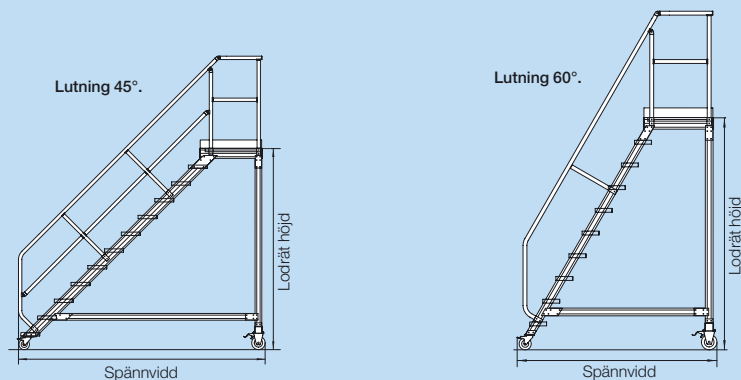

Z600 – Plattformstrappa, mobil

Den praktiska trappan för rörliga arbeten.

- Plattformens längd: 675 mm. Möjlig förlängning per 225 mm upp till max 2 925 mm (se sidan 58 för tilläggsutrustning).
- Handledare på båda sidorna vid 45° lutning med list i knähöjd.
- Räcke på tre sidor i plattformsområdet, 1 100 mm hög med list i knä- och fothöjd.
- Avstigning på sidan eller framsidan går att beställa.
- Yttre bredd inklusive räcke = stegbredd + 200 mm.
- Hjul vid stegdel: Länkhjul med låsningsanordning, Ø 125 mm.
Hjul på stödjande del: Stegfot med fasta hjul, låsbar, Ø 160 mm.
- Stegfotsbredd, se tabellen.

**→ Plattformstrappa, lutning 45°.****Ange den exakta lodräta höjden vid beställning.**

Antal steg	upp till		5	7	9	11	13	15	17	19	21
Höjd lodrätt	upp till	mm	1 080	1 510	1 950	2 380	2 820	3 250	3 680	4 110	4 550
Spännvidd	upp till	mm	1 625	2 055	2 495	2 925	3 365	3 795	4 225	4 655	5 095
Basbredd		mm	1 150	1 350	1 450	1 550	1 630	1 710	1 790	1 870	1 950
Stegbredd	600 mm	Beställningsnr	59 764	59 766	59 768	59 770	59 772	59 774	59 776	59 778	59 780
		Pris									
	800 mm	Beställningsnr	59 784	59 786	59 788	59 790	59 792	59 794	59 796	59 798	59 800
		Pris									
	1000 mm	Beställningsnr	59 804	59 806	59 808	59 810	59 812	59 814	59 816	59 818	59 820
		Pris									

→ Plattformstrappa, lutning 60°.**Ange den exakta lodräta höjden vid beställning.**

Antal steg	upp till		5	7	9	11	13	15	17	19	21
Höjd lodrätt	upp till	mm	1 250	1 750	2 250	2 750	3 250	3 750	4 250	4 750	5 250
Spännvidd	upp till	mm	1 370	1 660	1 950	2 237	2 525	2 815	3 103	3 390	3 680
Basbredd		mm	1 140	1 380	1 600	1 780	1 870	1 960	2 050	2 150	2 250
Stegbredd	600 mm	Beställningsnr	59 704	59 706	59 708	59 710	59 712	59 714	59 716	59 718	59 720
		Pris									
	800 mm	Beställningsnr	59 724	59 726	59 728	59 730	59 732	59 734	59 736	59 738	59 740
		Pris									
	1000 mm	Beställningsnr	59 744	59 746	59 748	59 750	59 752	59 754	59 756	59 758	59 760
		Pris									